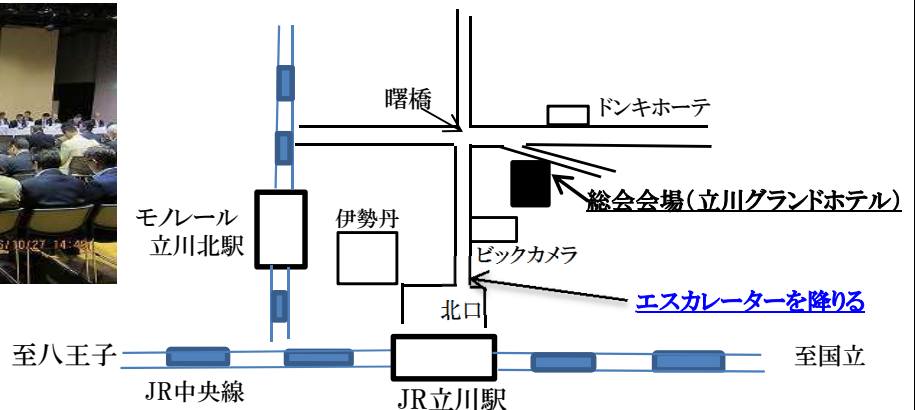

うえきのうきょう

東京都植木農業協同組合(JA東京植木)

第58号

第46回通常総会

第46回通常総会開催

日時：平成30年10月25日(木) 午後3時から
場所：立川グランドホテル

多くの組合員様に出席していただきたいのですが、都合のつかない方は、必ず同封の議決権行使書(ハガキ)を記入、押印してポストに投函するか、組合までお届け下さい。(切手不要)

総会出席者全員に
記念品をお渡します。

総会当日の店舗営業は、午前中で午後は休業になります。

国際フラワーEXPO

第15回国際フラワー&プランツEXPO開催

場所：千葉県 幕張メッセ

日時：平成30年10月10日(水)～12日(金)

今年は、当組合については、出店していませんが、農業・造園関係の方には、参考になる展示会です。

この会場では、同時に「第8回道工具・作業用品EXPO」「第12回ガーデンEXPO」「第8回農業資材EXPO」「第5回次世代農業EXPO」「第3回6次産業化EXPO」「第2回日本の食品輸出EXPO」が開催されております。