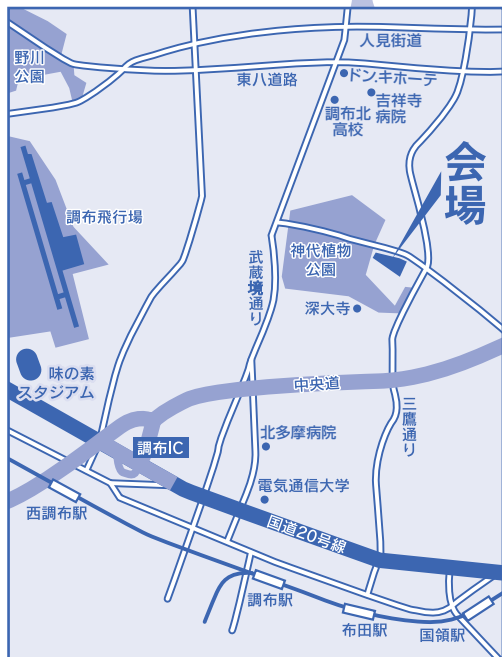

第52回

東京都農業祭 植木部門

会期

4月15日(土)・16日(日)

AM10:00~PM4:00

AM9:00~PM2:00

会場

神代植物公園広場特設会場(第2駐車場)

※天候等により、開催内容を一部変更する場合がございます。

共進会

都内産植木が多数出品されています

植木・花の即売

出品された植木類は
生産者価格で販売……………
(植木・苗木類・鉢花・山野草・野菜苗など…各種)

配達にも応じます
有料

総額2,000円以上ご購入のお客様に対し、先着100名に「シイタケ」をプレゼントします。
(無くなり次第終了となります)

園芸資材の販売

ガーデニングの土・肥料など

植木園芸相談

植木類・花の作り方についてのご相談に応じます。

駐車場が利用できます

駐車場は1時間まで300円、以後20分毎に100円

●主催 東京都農業祭実行委員会・JA東京植木・各JA

●協力 都立神代植物公園

●連絡先 JA東京植木 ☎042(384)0255

小金井市貫井南町1-5-20

会期中のみ

会場

☎090(8116)4232

調布市深大寺元町5-30 (バス停:調布市総合体育館前)

右のクーポンをご持参頂いたお客様に景品をプレゼントします
(先着で無くなり次第終了となります)

本券ご利用上の注意
ご購入は必ずお読みください。当日はその責任を負いません。
販売終了後は返金できませんので大切にしてください。

キリ8x10
来場者には先着で朝採野菜を差し上げます。

切手
有効期限:令和5年4月15日(日)16日
有効期限を過ぎても有効です。
無くなり次第終了となります。